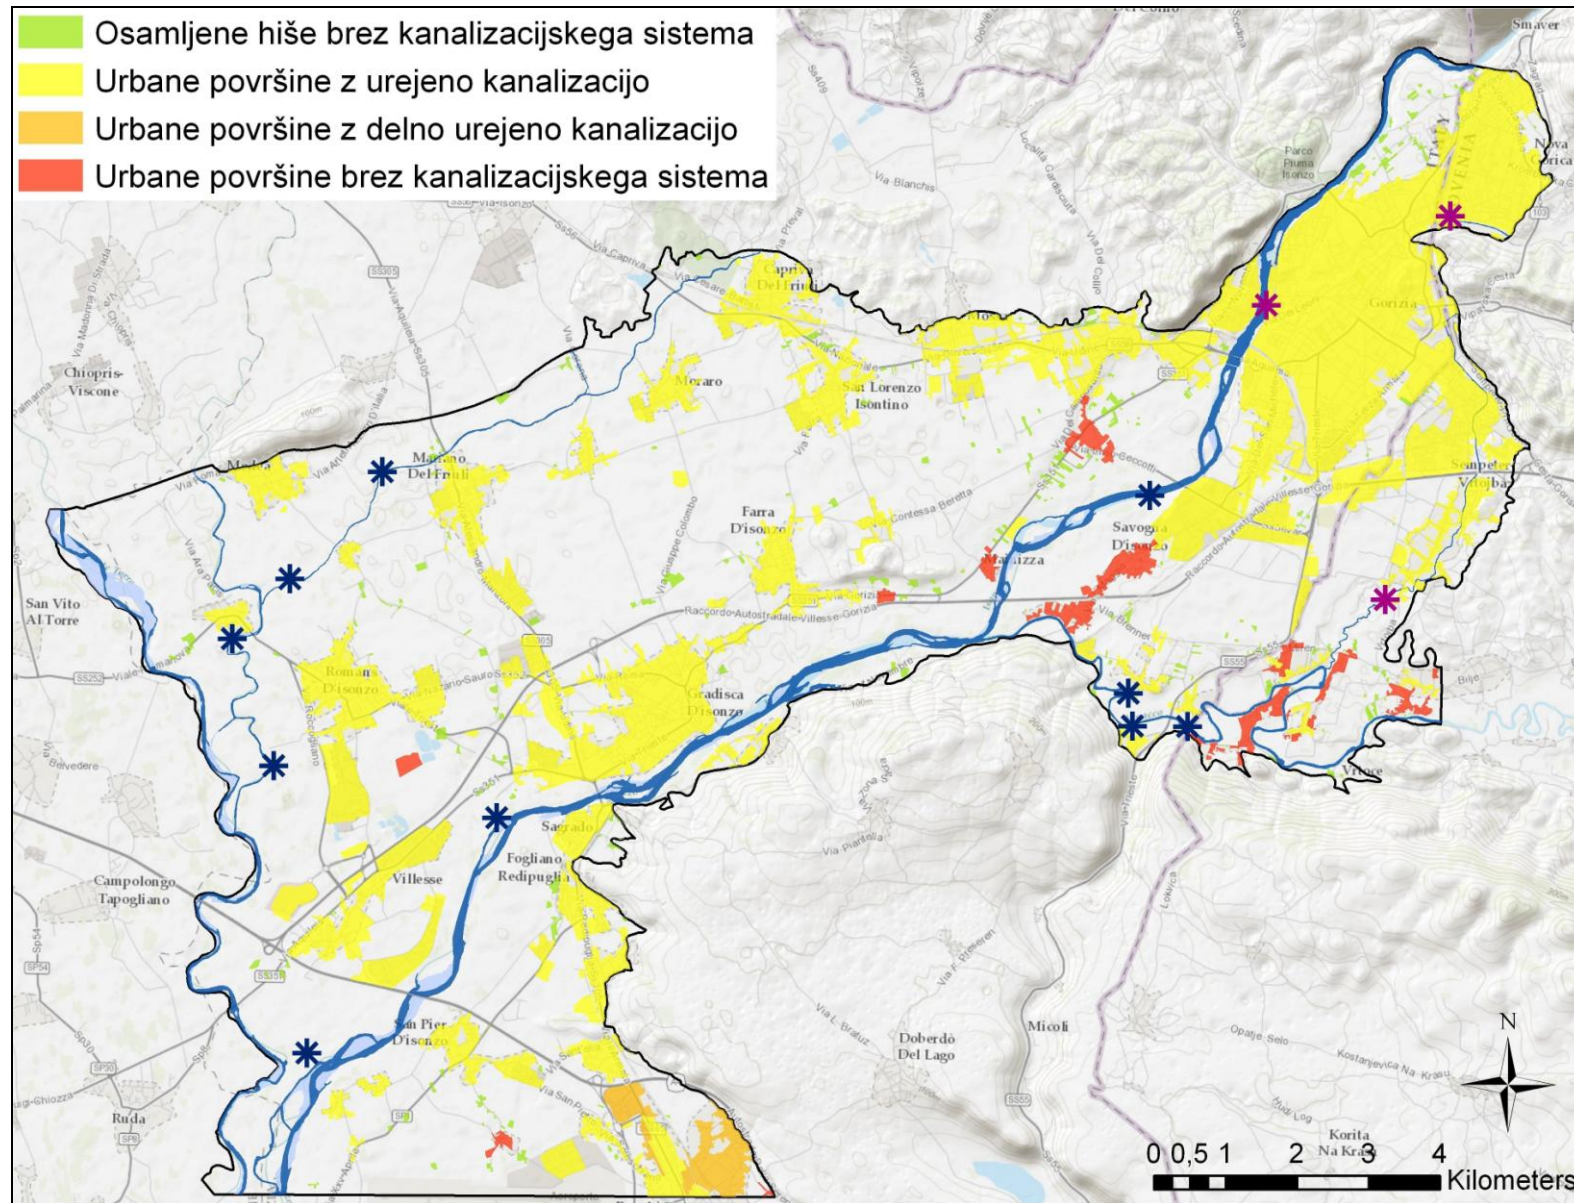

Urbanizacija

Oprelitev urbanih površin glede na naraščajočo nevarnost (od zelene do rdeče) potencialnega onesnaženja iz komunalnih odpadnih voda. Označeni so tudi izpusti iz komunalnih čistilnih naprav (modra zvezdica) ter izpusti neочиščenih komunalnih odplak (vijola zvezdica).