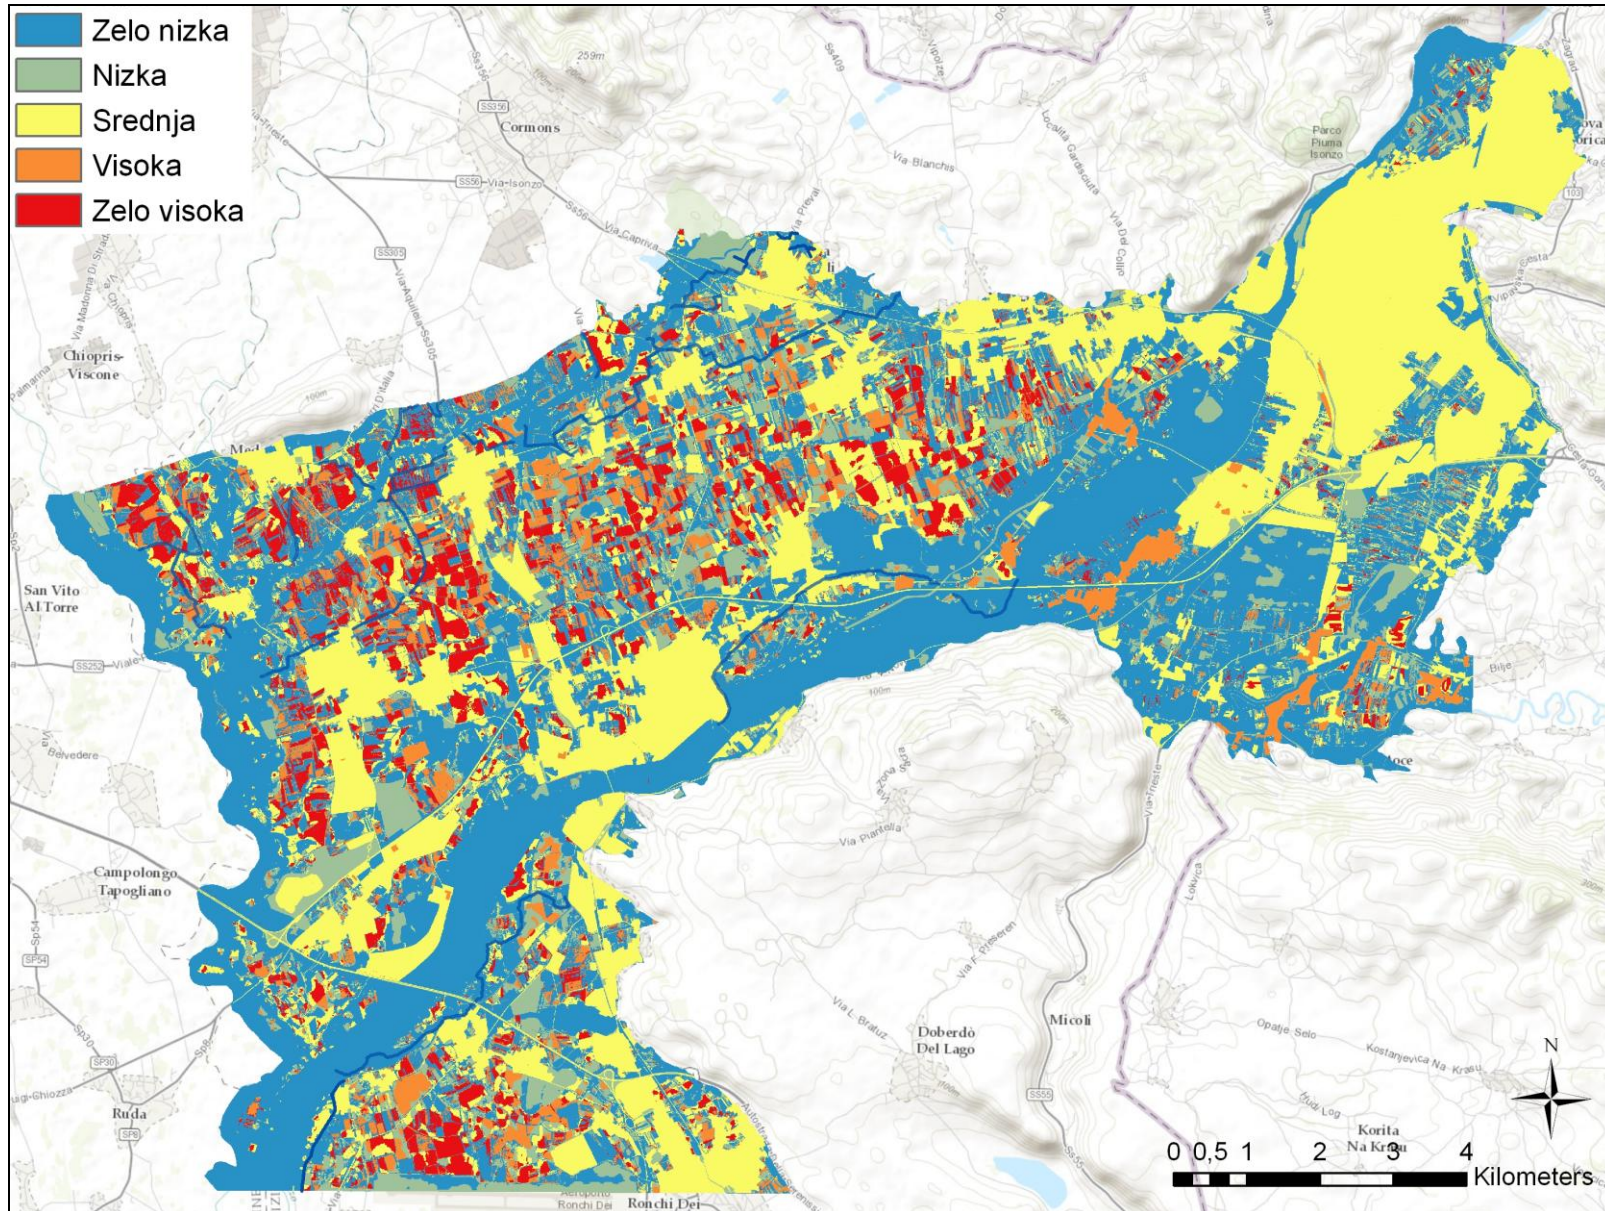

# Skupna karta nevarnosti

Skupna karta nevarnosti: vrednosti IP (indeksa nevarnosti) so združene v 5 razredov enakega razpona; od zelo nizke (modra) do zelo visoke nevarnosti (rdeča).