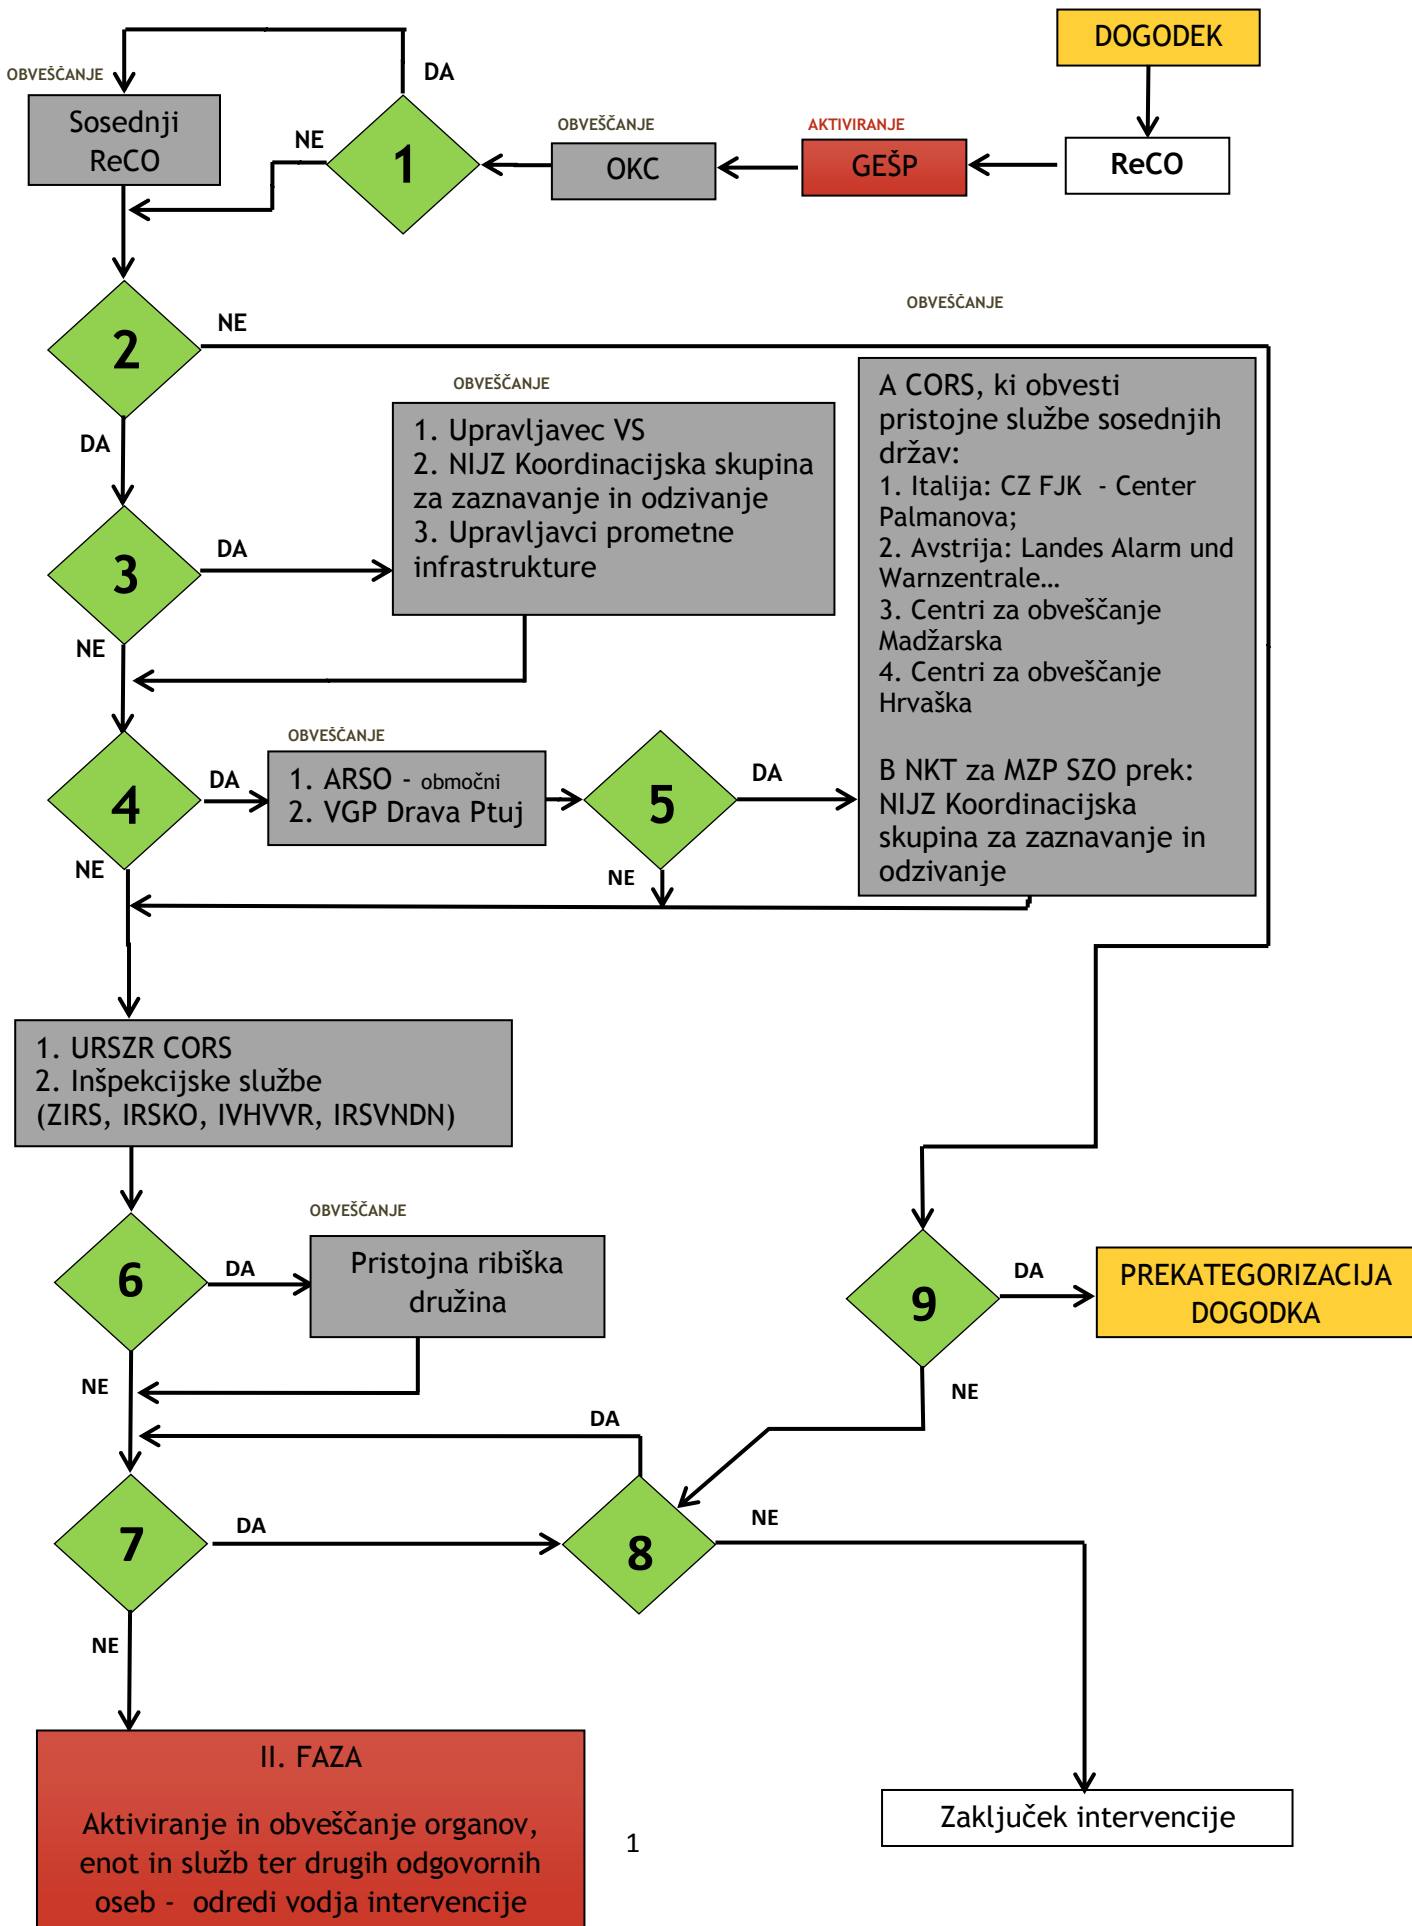

ALGORITMA UKREPANJA - I. FAZA OBVEŠČANJA IN AKTIVIRANJA

1

ALI GRE ZA NESREČO, KI IMA LAHKO VPLIV NA SOSEDNJO REGIJO?

2

ALI GRE ZA NESREČO Z NEVARNO SNOVJO ?

- GASILSKA ENOTA NA KRAJU POTRDI, DA GRE ZA NESREČO Z NEVARNO SNOVJO
- ALI KO JE TO JASNO ŽE IZ PRIJAVE

3

ALI JE ZARADI NESREČE OGROŽEN VODNI VIR VODOVODNEGA SISTEMA ZA OSKRBO S PITNO VODO ?

4

ALI GRE ZA NESREČO NA POVRŠINSKIH VODAH ALI PRIOBALNEM PASU, OZIROMA PASU OB VODI DO 50m, KJER OBSTAJA MOŽNOST, DA BI NEVARNA SNOV LAHKO ONESNAŽILA VODO?

5

ALI GRE ZA NESREČO, KI IMA LAHKO ČEZMEJEN VPLIV?

6

ALI GRE ZA POGIN RIB OZ. POTENCIALNO OGROŽENOST RIB V RIBOGJNICI?

7

ALI AKTIVIRANE IN OBVEŠČENE ENOTE IN SLUŽBE ZADOSTUJEJO ZA UKREPANJE OB NESREČI?

8

ALI JE POTREBNO, DA SE UKREPANJE AKTIVIRANIH IN OBVEŠČENIH ENOT IN SLUŽB NADALJUJE?

9

ALI GRE ZA DRUGO VRSTO NESREČE, KI POTREBUJE AKTIVIRANJE ŠE DRUGIH INTERVENTNIH SLUŽB?

ALGORITMA UKREPANJA - II. FAZA OBVEŠČANJA IN AKTIVIRANJA

PRILOGA načrta posameznega ReCO

NIJZ, NLZOH
ELME - Ekološki laboratorij - Mobilna enota - Institut Jožef Stefan
MEEL - Mobilna enota - Ekološki laboratorij NLZOH (vzhodna Slovenija)
Koncesionarja za odvoz nevarnih snovi, zemljine
Enota hidrogeologov
Jamarska reševalna služba (pomoč pri vzorčenju vode podzemnih jam)
Energetske družbe
Upravljalci infrastruktur (avtoceste, ceste, železnice)
NMP
Strokovnjaki za nevarne snovi (Pomoč svetovanje)
Regijska gasilska enota za dekontaminacijo
Druge odgovorne osebe
Mediji
Prebivalstvo...